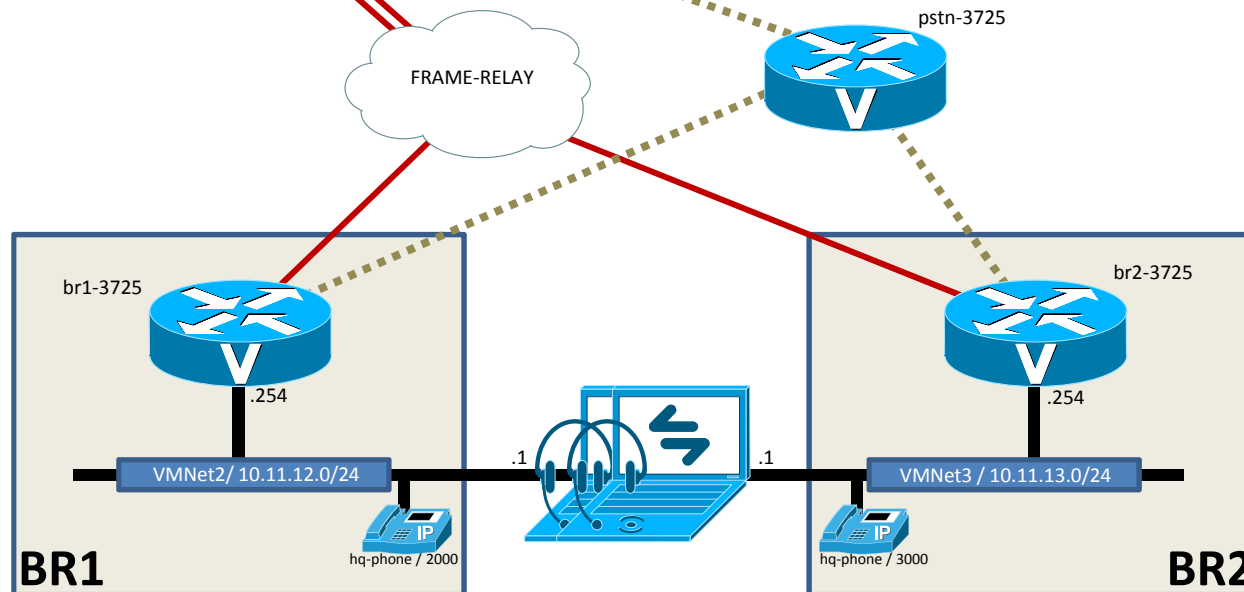

pstn-3725:

- •CME
- •PIPGW
- •Gatekeeper

IWAN HOOGENDOORN
CCIE#13084
<http://blog.i-1.nl>